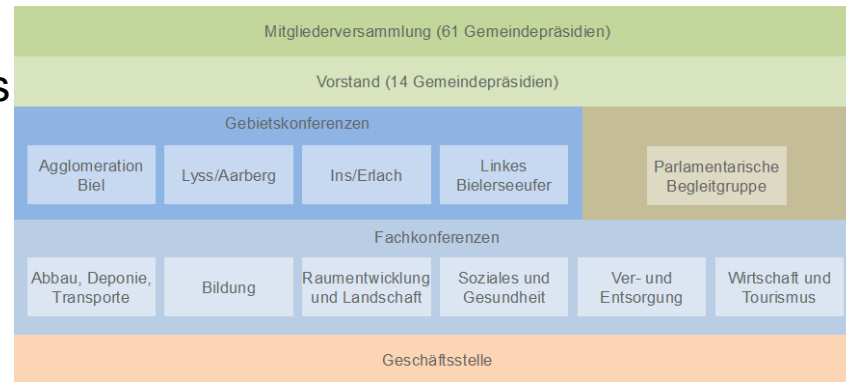

NPR dans le Seeland: Programme d'encouragement régional 2020-23

Flash-info 4^{ème} Forum du Tourisme Biel/Bienne Seeland

Andreas Hegg,
Président de la conférence économie et tourisme

Une région forte dans le canton de Berne

- » 2^{ème} plus grande région en termes de population et d'emplois
- » Région enregistrant le plus d'exportations
- » Plus forte croissance de la population au cours des 10 dernières années
- » Grande diversité et qualité de vie élevée
- » Lien fort avec le Jura bernois
- » Part de la région des Trois-Lacs, voisin avec SO, FR, NE

seeland.biel/bienne – Réseau des communes

- » Fondée en 2005, fusion de trois associations communales
- » Regroupe les 61 communes de la région administrative du Seeland
- » Financée par les communes et le canton
- » Conférence économie et tourisme:
Responsable de la mise en oeuvre de la NPR dans le Seeland

Nouvelle politique régionale NPR – C'est quoi?

- » Programme Confédération – cantons – régions
- » But: renforcer l'innovation, la création de valeur ajoutée et la compétitivité des régions
- » Moyens: soutien financier pour le lancement de projets innovants
- » Plateforme du développement régional en Suisse: www.regiosuisse.ch